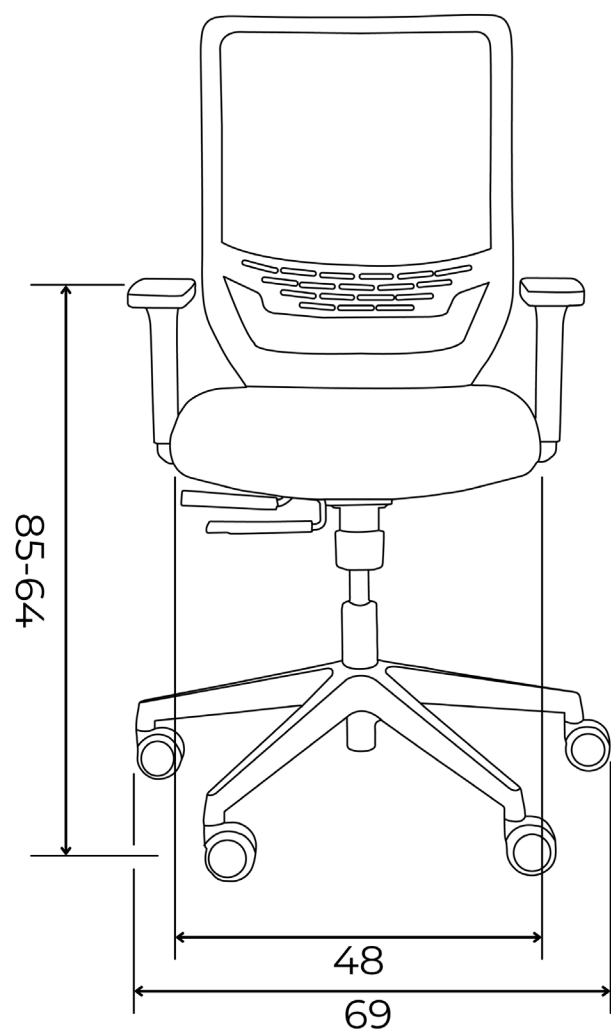

TO SYNC WORK

DAUPHIN

Mecanismo
Sincronizado
con Traslack

Brazos
regulables 2D

Espuma de
30 kg/m³ de
densidad

Tapizado resistente
a 8.000 ciclos de
abrasión

USO
EXTREMO

PESO
MÁXIMO

DAUPHIN

Dirección con valor

Mecanismo traslack con regulador de tensión

Respaldo de malla transpirable

Ruedas autofrenantes

CONFORME
A LA NORMA

EN-1335

QUALITY
OFFICE

BIFMA

Dimensiones

To sync work

**TU SILLA
PERFECTA**

PRECIO

9
+IVA

Envío gratuito

Entrega en 24/48h