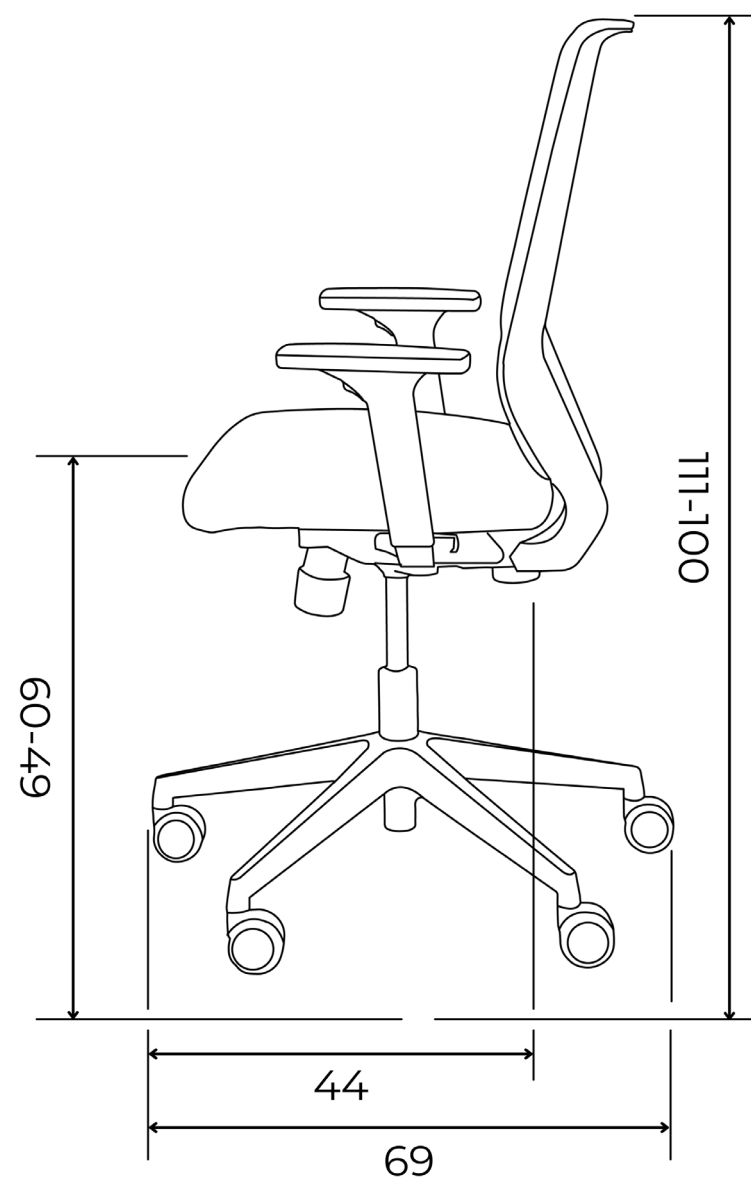

TO SYNC WORK

DAUPHIN

Mecanismo
Sincronizado
con Traslack

Brazos
regulables 2D

Espuma de
30 kg/m³ de
densidad

Tapizado resistente
a 8.000 ciclos de
abrasión

USO
EXTREMO

PESO
MÁXIMO

DAUPHIN

Dirección con valor

Mecanismo traslack con regulador de tensión

Respaldo de malla transpirable

Ruedas autofrenantes

CONFORME
A LA NORMA

EN-1335

QUALITY
OFFICE

BIFMA

Dimensiones

To sync work

**TU SILLA
PERFECTA**

PRECIO

9
+IVA

Envío gratuito

Entrega en 24/48h